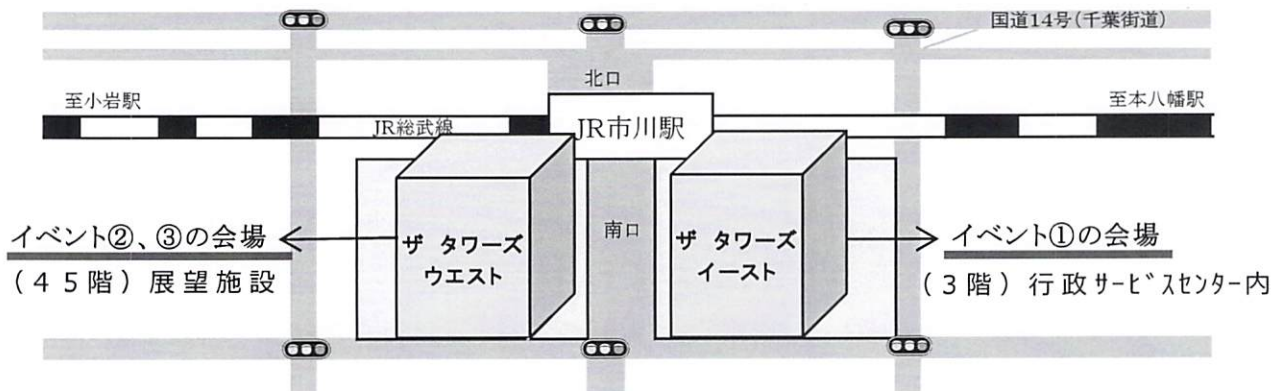

- ◆日時：9月24日（土） 午前10時～12時
- ◆内容 マナー、犬の習性・叱らないしつけ方等
- ◆場所 ザ タワーズ イースト 3階 アイ・リンクルーム（市川駅行政サービスセンター内）
- ◆申込 事前申し込み（当日もOK）

② 飼育相談・〇×クイズ

- ◆日時：9月24日（土） 午前10時～午後4時
- ◆内容 ペットケアアドバイザーによるペット飼育相談、動物〇×クイズ
- ◆場所 ザ タワーズ ウェスト 45階 展望施設

〇×クイズに
正解すると景品が
もらえるよ！

③ パネル展示

- ◆日時：9月21日（水）～9月27日（火）
- ◆内容 「全国ペット写真コンテスト（（公社）日本愛玩動物協会主催）」の入賞作品を展示他

主催 市川市 協力 (公社) 日本愛玩動物協会 千葉県支所
お問い合わせ 市川市 環境保全課 ☎ 047-712-6309