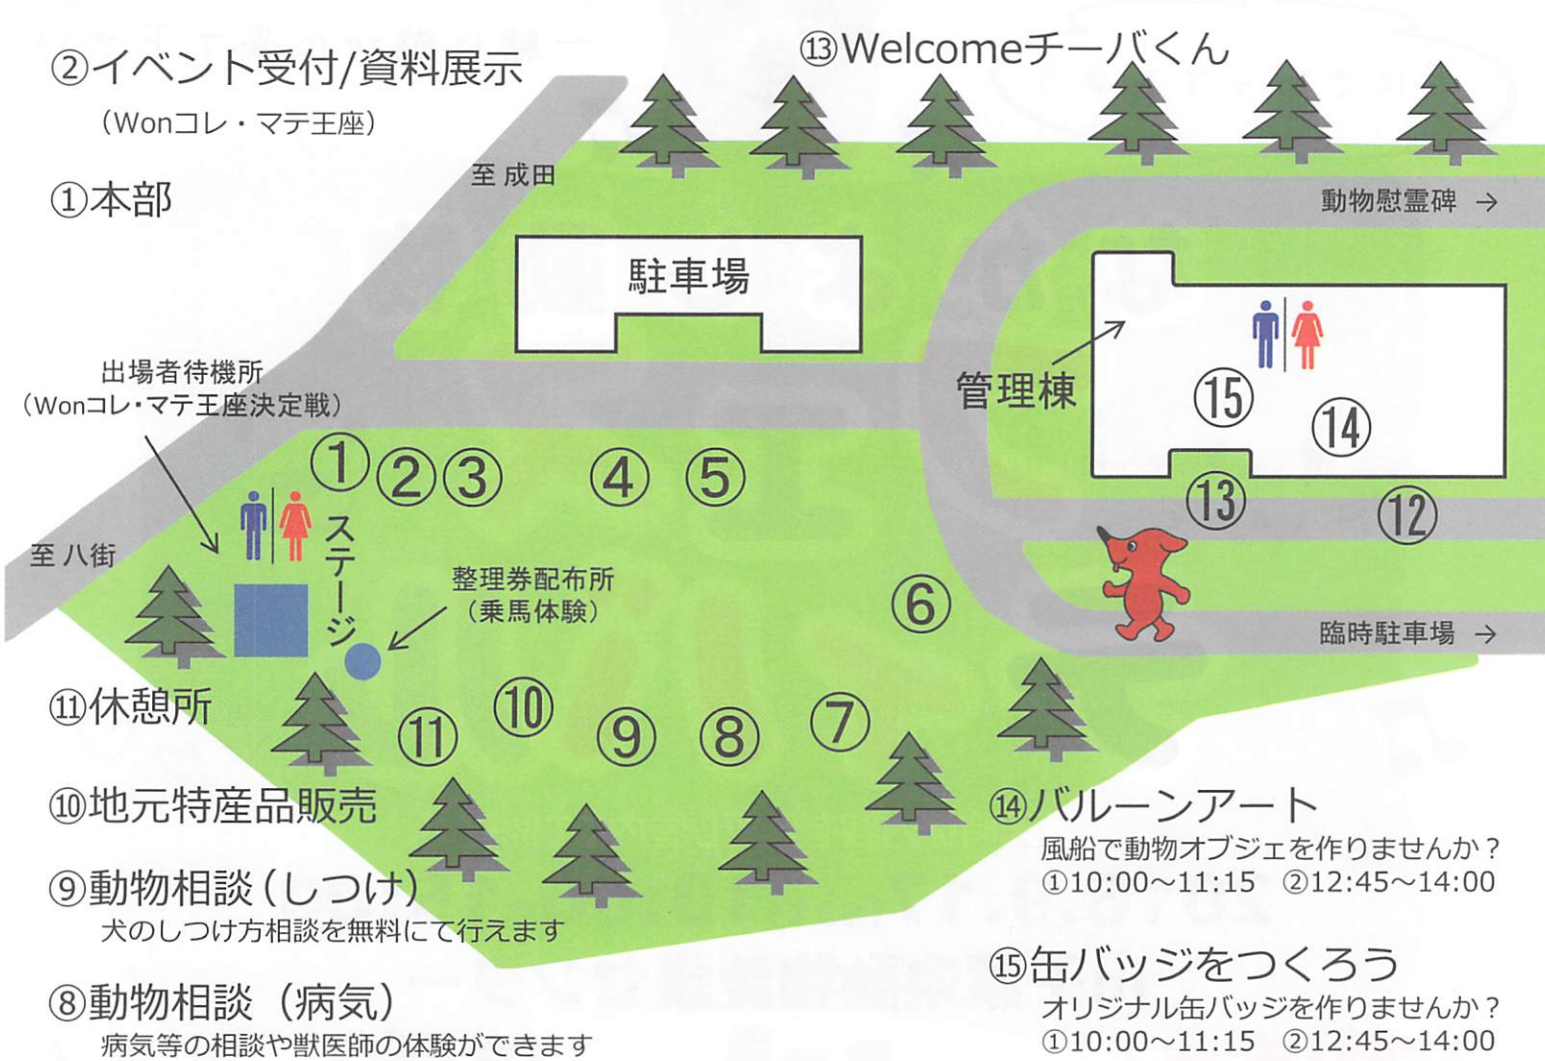

王座決定戦

事前エントリー者によるドッグショーですバックミュージックに合わせてランウェイを歩く飼い主と犬の姿は微笑ましい?笑える?お楽しみに!

事前エントリー者による犬の静止状態を競い合うステージイベントです。全20頭の頂点を手にする犬はどんな犬なのか?お楽しみに!!

主催 千葉県
後援 (公社)千葉県獣医師会 / (公財)千葉県動物保護管理協会 / 富里市 / 富里市農業協同組合(JA富里市)
協賛 (公社)日本動物福祉協会 / (公社)日本愛玩動物協会千葉県支部
協力団体 千葉大学馬術部 / ちばわん / ボランティアトリミング団体

⑤絵本の読み聞かせ

紙芝居を通じて動物への理解を深めてみませんか

④資料展示 (愛玩動物協会)

③資料展示 (千葉県立旭農業高等学校)

②イベント受付/資料展示

(Wonコレ・マテ王座)

①本部

⑥乗馬体験

各回開始10分前からステージ横で整理券を配布します。
各回人数制限がありますのでお早めに!

①10:15~11:15 ②13:00~14:00

⑫飼い主募集中!!

⑬Welcomeチーバくん

出場者待機所
(Wonコレ・マテ王座決定戦)

至 成田

動物慰霊碑 →

駐車場

管理棟

至 八街

① ② ③ ④ ⑤

ステージ

整理券配布所
(乗馬体験)

⑥

臨時駐車場 →

⑪休憩所