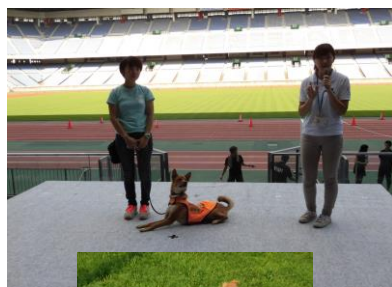

なかよし動物フェスティバル in ふなばし 2016

～人と動物が共生できる
まちづくりをめざして～

お楽しみ
スタンプラリー
開催中

会場: ビビット南船橋 1階

動物のお医者さん
体験コーナー

わが家の愛犬・愛猫
写真コンクール表彰式

聴導犬デモンストレーション
～聴導犬ってなあに??～

作ってみよう
フラバン迷子札

華麗なドッグクラブの
演技!

9月22日(木)

11:00～16:00

しつけのフロに学ぶ
災害からペットを守る技!

ペットのため
の避難グッズ
公開します!

ふなえもん & ちーぼくんも来る

ご当地ゆるキャラ
大集合♪

主 船橋市
後 催 船橋市
協 援 力 (公社)千葉県獣医師会・京葉地域獣医師会
(公財)千葉県動物保護管理協会
(公社)日本愛玩動物協会千葉県支所
(一社)日本聴導犬推進協会
FELドッグクラブ