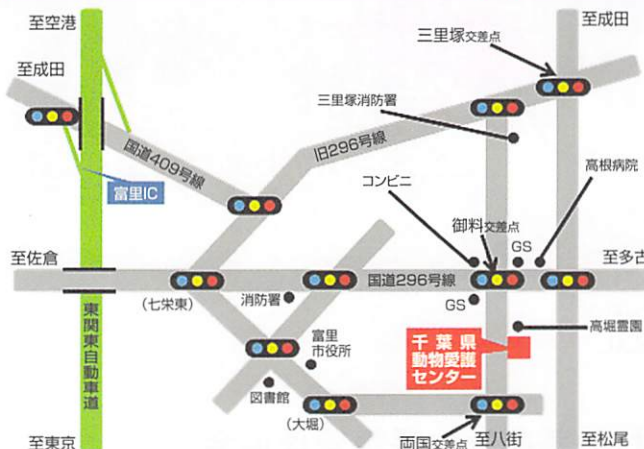

管 缶バッジを作ろう

①10:00～11:00
②13:45～15:00

オリジナルの缶バッジ作りませんか。詳しくはHPまで！！

ド ふれあい体験

①11:45～12:45

第二ドッグラン内で、モデル犬とふれあうことが出来ます。※表紙の犬登場予定

ド 飼い主募集中

様々な理由で収容された犬・猫の新しい飼い主さんを第一ドッグランで募集しています（引渡しは後日となります）。

管 キーホルダーを作ろう

①10:00～11:00
②13:45～15:00

絵を描いてオープンで焼けば完成！数に限りがあります。

お車の方
国道296号線(御料交差点)を八街方面へ曲がり約300m

電車の方
京成成田駅東口からバスで40分(両国四つ角)バス停下車徒歩10分

ホームページ

フェイスブック

千葉県動物愛護センター